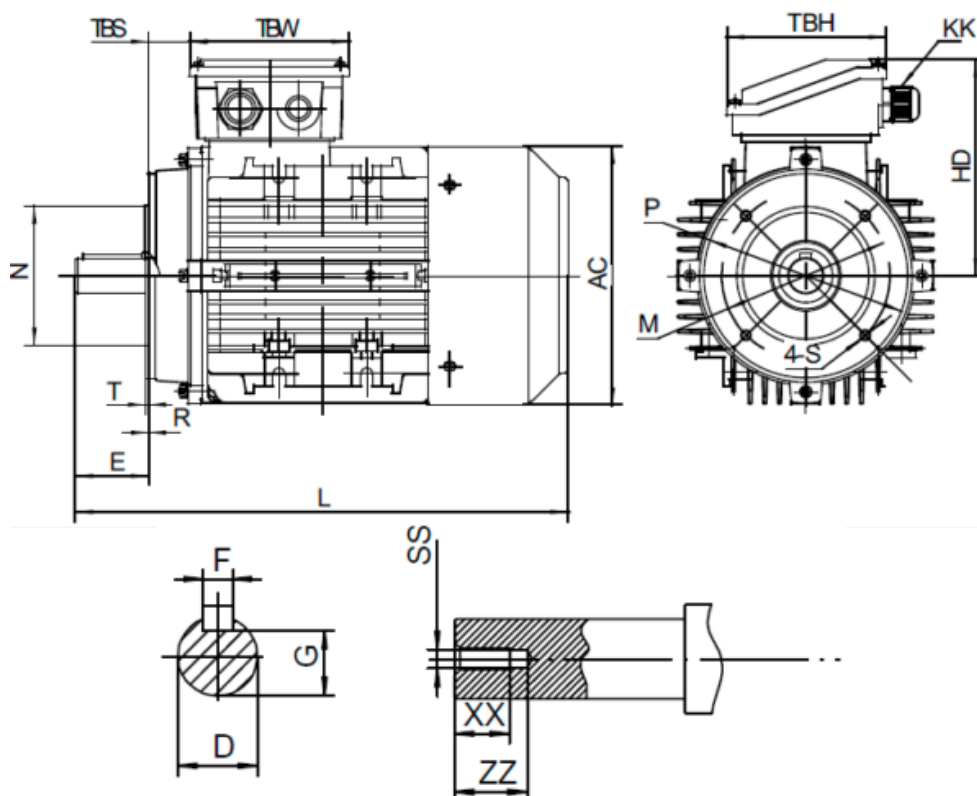

Varenummer: 2516000124150140

Beskrivelse: Kleedrive T2A 563-4 0.12kw 1400 o/min UL/CSA
3x230/400V 50HZ IP55 B14 PTO

Mål

AA = 112	L = 195	TBH = 83
AC = Ø110	M = Ø65	TBS = 16.5
AD = 151	N = Ø50	TBW = 83
D = Ø9	P = Ø80	XX = 9
E = 20	R = 0	ZZ = 12
F = 3	S = M5	
G = 7.2	SS = M4	
HD = 95	T = 2.5	